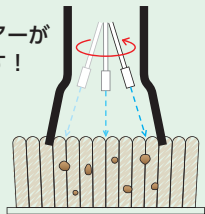

毛足の長い対象物にもお使いいただけます。

絨毯も起毛させるパルスエアーの力

パルスエアーが対象の繊維を振動させて汚れやホコリを叩き出すため、対象の奥まで空気が入り込んで、毛を立ち上げる効果もあります。

PV-3はオン/オフバルブとエアーチューブを採用することで、自動車の車内清掃など狭い場所での作業に特化しました。

キレイになる 仕組み

(イメージ図)

強力パルスエアーが
汚れを叩き出す!

叩き出された
汚れは……