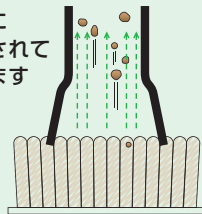

トルネード・バキュームクリーナー

PV-2 (標準タイプ) / PV-3 (プロ仕様コンパクトタイプ)

手軽に導入できる

カーボン
ニュートラル
対策

繊維の奥の汚れやホコリも逃がさずキャッチ!! パルスエアーで叩き出しながら吸引!

車のシートも奥までクリーニング

自動車のシートやマットなどを高速回転エアブローで叩き、対象の毛足を振動させ、毛の奥に入り込んだ細かな汚れまでクリーニング可能な製品です。

叩き出しと吸引を同時に行うことで、細かな汚れも飛び散る前にしっかり吸引します。

毛足の長い対象物にもお使いいただけます。

絨毯も起毛させるパルスエアーの力

パルスエアーが対象の繊維を振動させて汚れやホコリを叩き出すため、対象の奥まで空気が入り込んで、毛を立ち上げる効果もあります。

PV-3はオン/オフバルブとエアーチューブを採用することで、自動車の車内清掃など狭い場所での作業に特化しました。

キレイになる 仕組み

(イメージ図)

強力パルスエアーが
汚れを叩き出す!

叩き出された
汚れは……

同時に
吸引されて
いきます

<主な洗浄対象>

車内シート・マット、玄関マット、絨毯等の毛足の長い対象物。

※一般的な掃除機では取りにくい、細かいホコリやペットの毛、ダニや花粉などを吸引する目的で開発された製品です。吸い殻が入った灰皿などを直接吸引するなど、通常の掃除機としてはご使用いただけません。

共通仕様

名称	トルネード・バキュームクリーナー
品番	PV-2 (標準タイプ) PV-3 (プロ仕様コンパクトタイプ)
エアー圧	0.4~0.8 MPa
エアー量	190 リットル毎分 (0.5MPa時)
エアー接続部	1/4 カプラプラグ