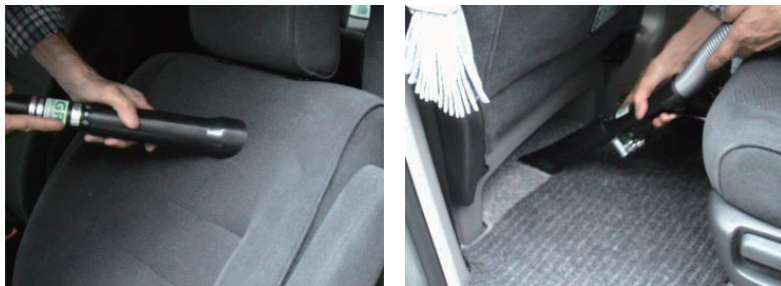

トルネード・バキュームクリーナー

PV-2 (標準タイプ) / PV-3 (プロ仕様コンパクトタイプ)

手軽に導入できる

カーボン
ニュートラル
対策

繊維の奥の汚れやホコリも逃がさずキャッチ!! パルスエアーで叩き出しながら吸引!

車のシートも奥までクリーニング

自動車のシートやマットなどを高速回転エアブローで叩き、対象の毛足を振動させ、毛の奥に入り込んだ細かな汚れまでクリーニング可能な製品です。

叩き出しと吸引を同時に行うことで、細かな汚れも飛び散る前にしっかり吸引します。

毛足の長い対象物にもお使いいただけます。

絨毯も起毛させるパルスエアーの力

パルスエアーが対象の繊維を振動させて汚れやホコリを叩き出すため、対象の奥まで空気が入り込んで、毛を立ち上げる効果もあります。

PV-3はオン/オフバルブとエアーチューブを採用することで、自動車の車内清掃など狭い場所での作業に特化しました。

キレイになる 仕組み

(イメージ図)

強力パルスエアーが
汚れを叩き出す!

叩き出された
汚れは……

同時に
吸引されて
いきます

<主な洗浄対象>

車内シート・マット、玄関マット、絨毯等の毛足の長い対象物。

※一般的な掃除機では取りにくい、細かいホコリやペットの毛、ダニや花粉などを吸引する目的で開発された製品です。吸い殻が入った灰皿などを直接吸引するなど、通常の掃除機としてはご使用いただけません。

共通仕様

名称	トルネード・バキュームクリーナー
品番	PV-2 (標準タイプ) PV-3 (プロ仕様コンパクトタイプ)
エアー圧	0.4~0.8 MPa
エアー量	190 リットル毎分 (0.5MPa時)
エアー接続部	1/4 カプラプラグ