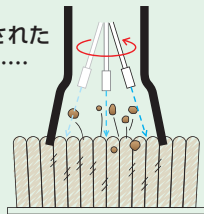

トルネード・バキュームクリーナー

PV-2 (標準タイプ) / PV-3 (プロ仕様コンパクトタイプ)

手軽に導入できる

カーボン
ニュートラル
対策

繊維の奥の汚れやホコリも逃がさずキャッチ!! パルスエアーで叩き出しながら吸引!

車のシートも奥までクリーニング

自動車のシートやマットなどを高速回転エアブローで叩き、対象の毛足を振動させ、毛の奥に入り込んだ細かな汚れまでクリーニング可能な製品です。

叩き出しと吸引を同時に行うことで、細かな汚れも飛び散る前にしっかり吸引します。

毛足の長い対象物にもお使いいただけます。

絨毯も起毛させるパルスエアーの力

パルスエアーが対象の繊維を振動させて汚れやホコリを叩き出すため、対象の奥まで空気が入り込んで、毛を立ち上げる効果もあります。

PV-3はオン/オフバルブとエアーチューブを採用することで、自動車の車内清掃など狭い場所での作業に特化しました。

キレイになる 仕組み

(イメージ図)

強力パルスエアーが
汚れを叩き出す!

叩き出された
汚れは……

同時に
吸引されて
いきます

<主な洗浄対象>

車内シート・マット、玄関マット、絨毯等の毛足の長い対象物。

※一般的な掃除機では取りにくい、細かいホコリやペットの毛、ダニや花粉などを吸引する目的で開発された製品です。吸い殻が入った灰皿などを直接吸引するなど、通常の掃除機としてはご使用いただけません。

共通仕様

名称	トルネード・バキュームクリーナー
品番	PV-2 (標準タイプ) PV-3 (プロ仕様コンパクトタイプ)
エアー圧	0.4~0.8 MPa
エアー量	190 リットル毎分 (0.5MPa時)
エアー接続部	1/4 カプラプラグ